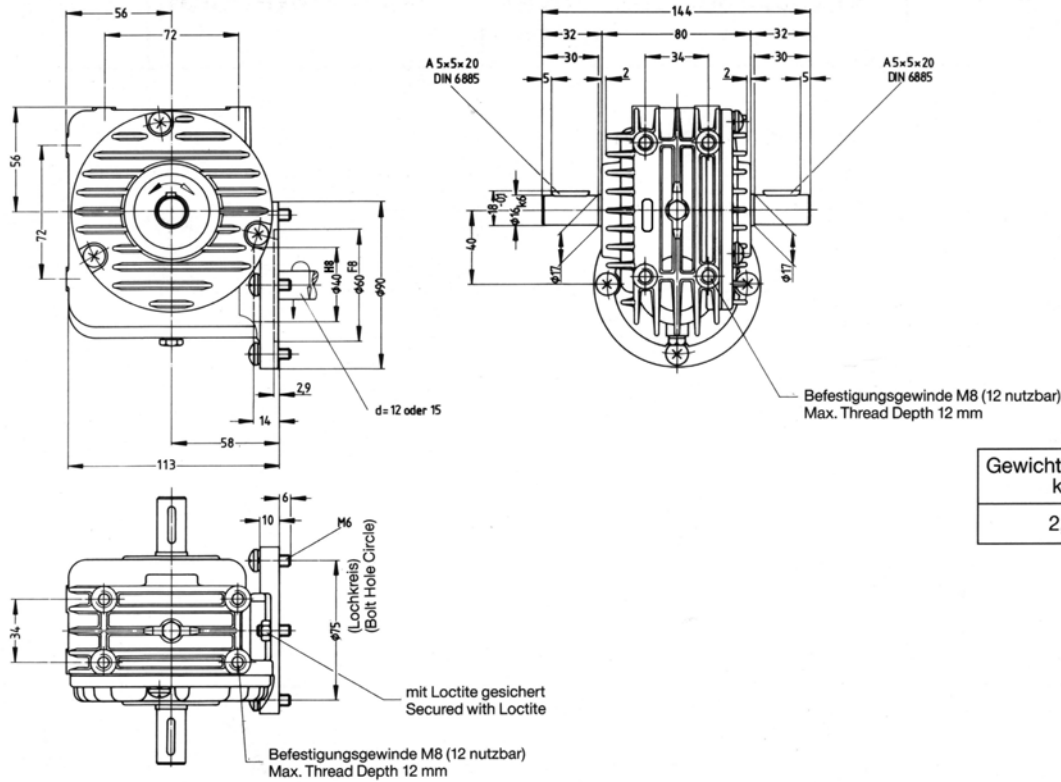

Einfach-Schneckengetriebe

in Kugellagerung

Wormwheel Gearboxes - Single Reduction

Ball Bearing

Réducteurs à roue et vis, un étage

à roulements à billes

E44 / E46

Typ / Model E 44

Typ / Model E 46